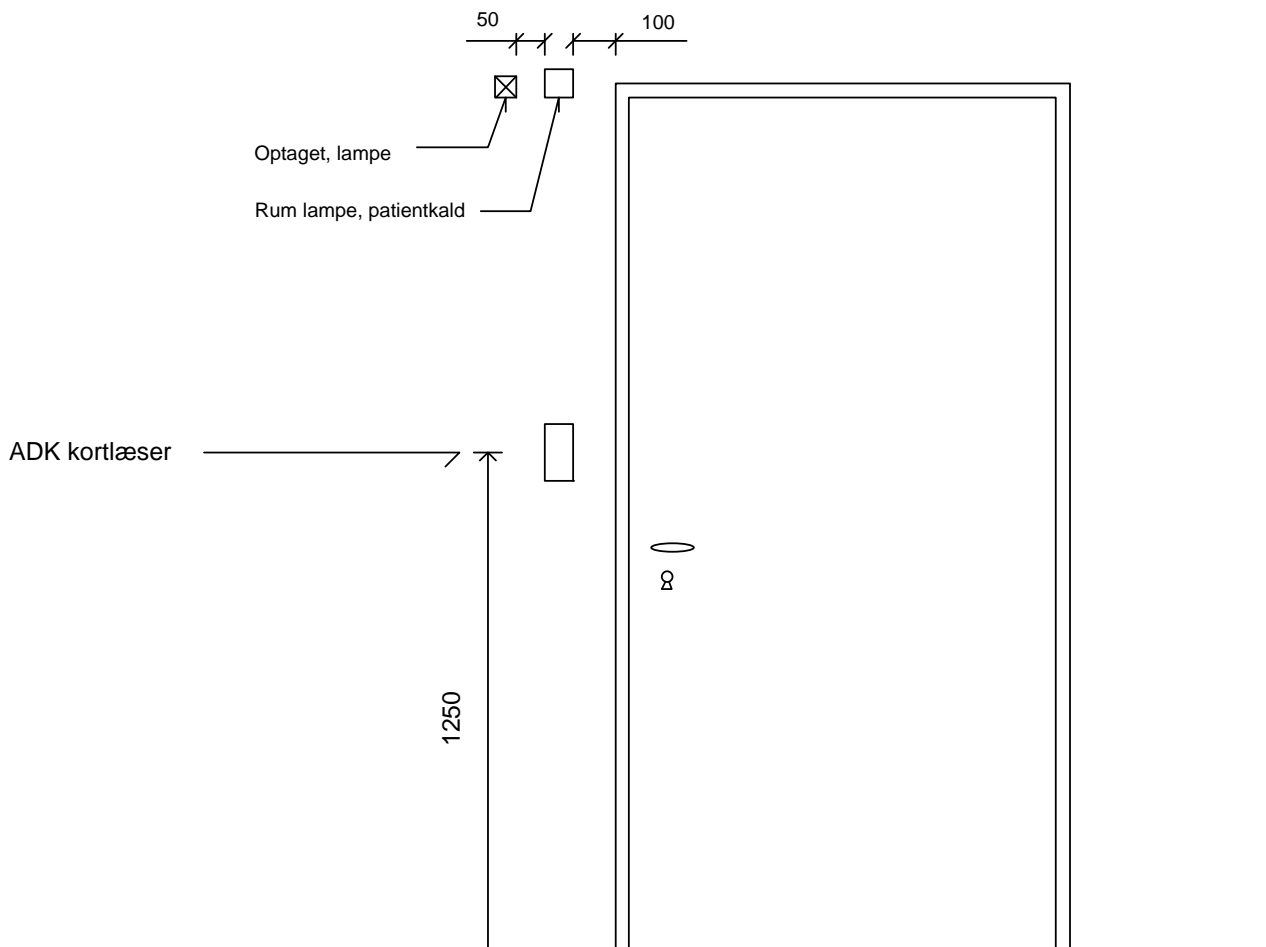

Opdeling af kabelbakkens spor skal tilpasses den aktuelle opgave.

Kontorarbejdspladser udføres altid som Installations kanaler med Clickline Materialer

El ved døre

1/11/2008

Init.: GGG

Set fra gang

Rør føres til føringsvejen i gangarealet over nedhængt loft

Set fra lokalet

Optimal placering

Rør føres til føringsvej i gangareal over nedhængt loft.