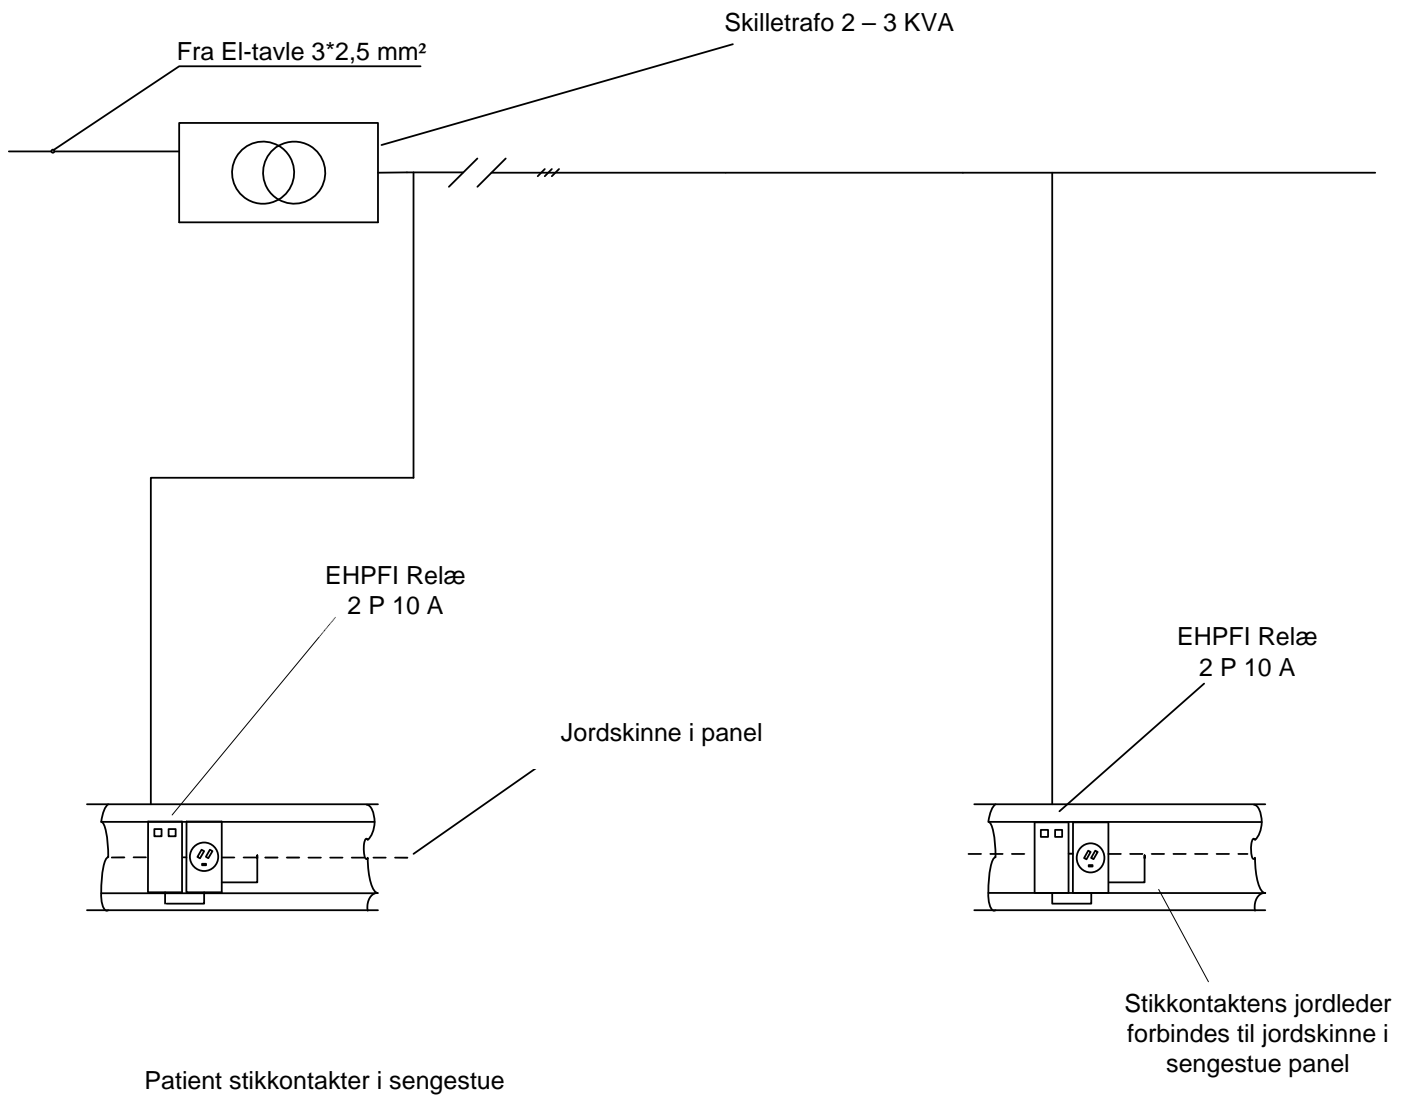

Opdeling af kabelbakkens spor skal tilpasses den aktuelle opgave.

Kontorarbejdspladser udføres altid som Installations kanaler med Clickline Materialer

El ved døre

1/11/2008

Init.: GGG

Set fra gang

Rør føres til føringsvejen i gangarealet over nedhængt loft

Set fra lokalet

Optimal placering

Rør føres til føringsvej i gangareal over nedhængt loft.