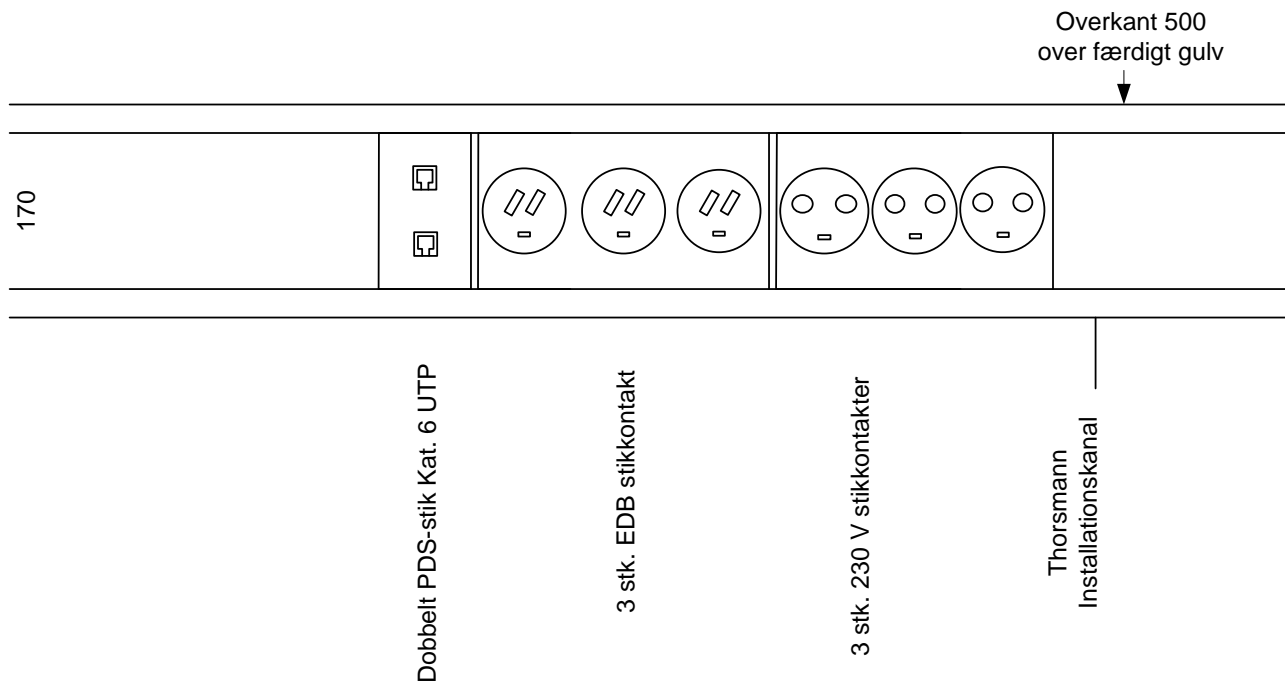

Opdeling af kabelbakkens spor skal tilpasses den aktuelle opgave.

Kontorarbejdspladser udføres altid som Installations kanaler med Clickline Materialer

El ved døre

1/11/2008

Init.: GGG

Set fra gang

Rør føres til føringsvejen i gangarealet over nedhængt loft

Set fra lokalet

Optimal placering

Rør føres til føringsvej i gangareal over nedhængt loft.