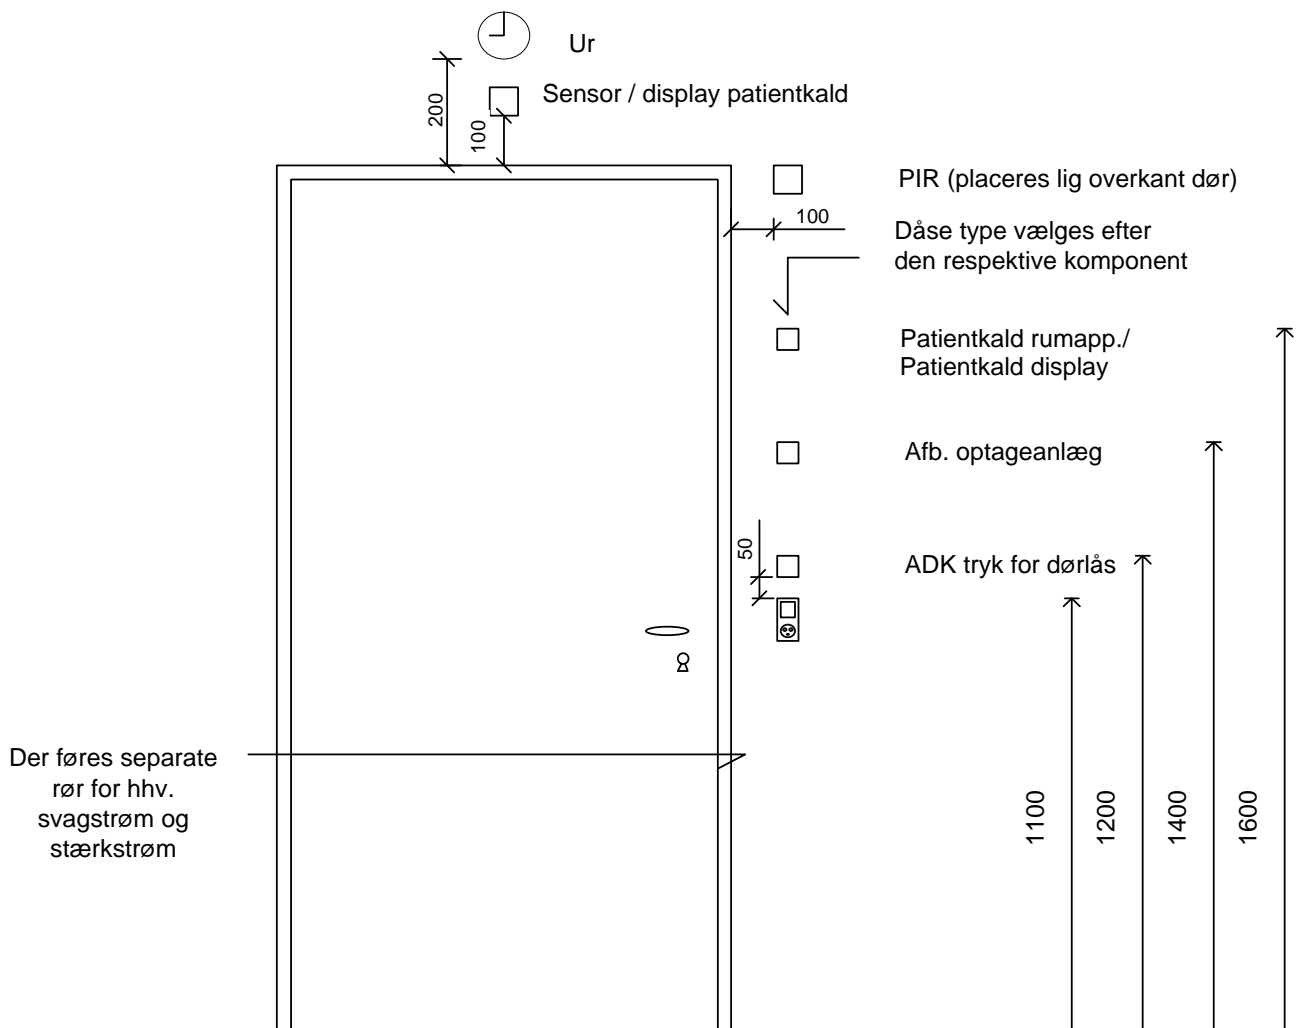

Opdeling af kabelbakkens spor skal tilpasses den aktuelle opgave.

Kontorarbejdspladser udføres altid som Installations kanaler med Clickline Materialer

El ved døre

1/11/2008

Init.: GGG

Set fra gang

Rør føres til føringsvejen i gangarealet over nedhængt loft

Set fra lokalet

Optimal placering

Rør føres til føringsvej i gangareal over nedhængt loft.